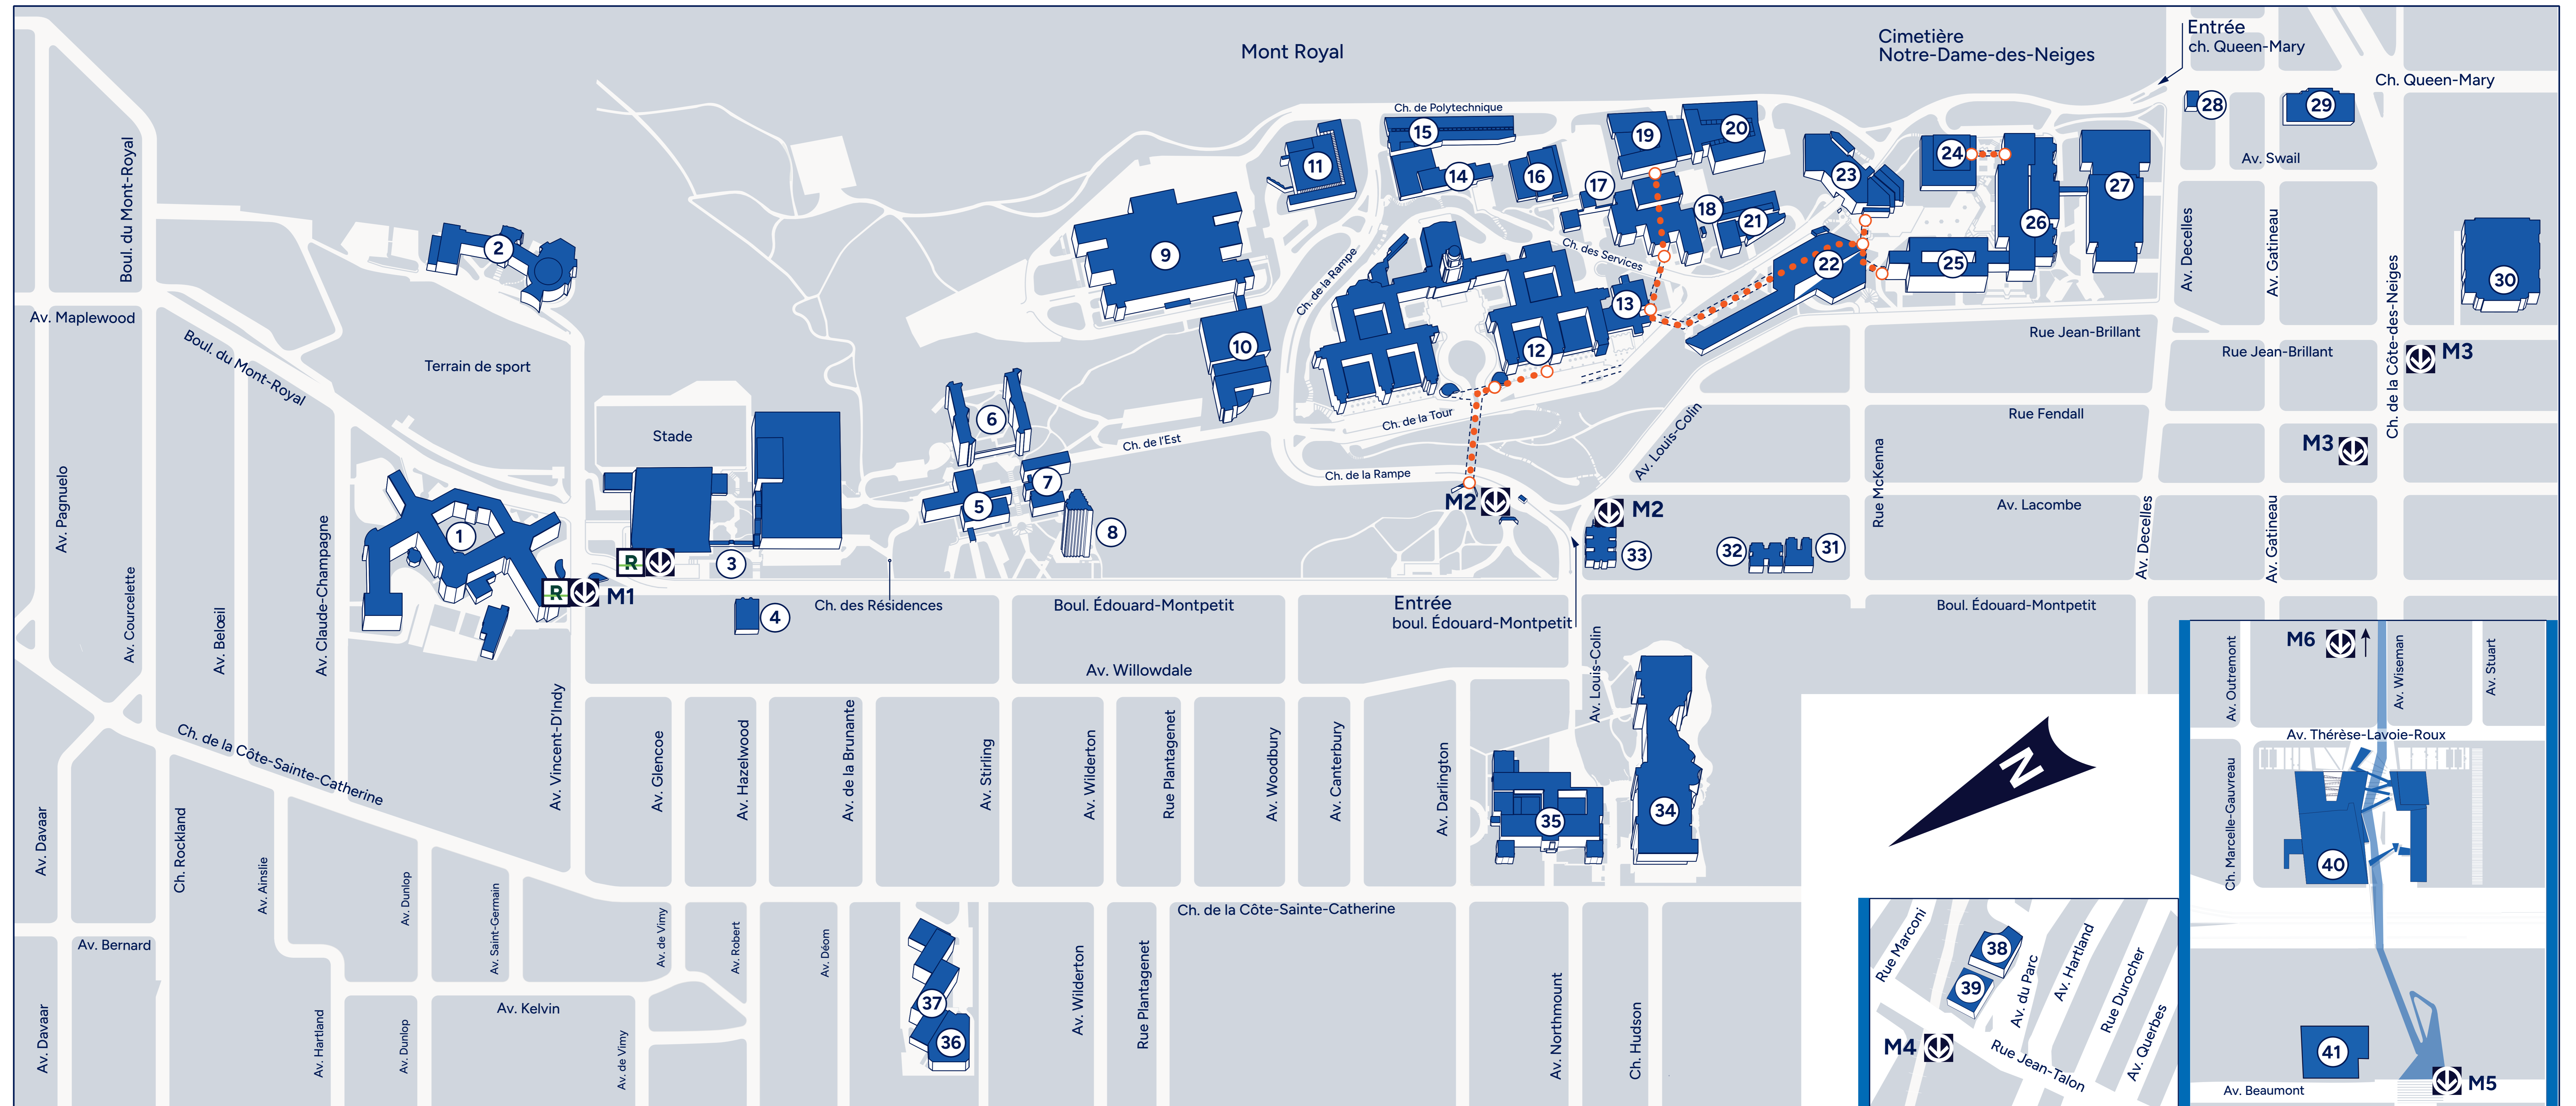

Plan du campus de l'UdeM sur la montagne

2026-06-09

CAMPUS DE MONTRÉAL

1 Pavillon Marie-Victorin	12 Pavillon Roger-Gaudry	25 Pavillon Lionel-Groulx
2 Pavillon de la Faculté de musique	13 Pavillon Claire-McNicoll	26 3200, rue Jean-Brillant
3 Centre d'éducation physique et des sports de l'UdeM (CEPSUM)	14 Pavillon de la Direction des immeubles	27 HEC Montréal - 5255, av. Decelles
4 2101, boul. Édouard-Montpetit	15 Centre des technologies de fabrication de pointe appliquées à l'aérospatiale	28 3333, ch. Queen-Mary
5 Pavillon J.-A.-DeSève	16 Centrale thermique	29 3525, ch. Queen-Mary
6 2350, boul. Édouard-Montpetit, résidences	17 Pavillon René-J.-A.-Lévesque	30 3744, rue Jean-Brillant
7 2442, boul. Édouard-Montpetit, résidences et annexe	18 Pavillon André-Aisenstadt	31 3050-3060, boul. Édouard-Montpetit
8 Pavillon Thérèse-Casgrain, résidences	19 Pavillon Jean-Coutu	32 3032-3034, boul. Édouard-Montpetit
9 Polytechnique Montréal	20 Pavillon Marcelle-Coutu	33 2910, boul. Édouard-Montpetit
10 Pavillons Pierre-Lassonde et Claudette-McKay-Lassonde	21 Pavillon Paul-G.-Desmarais	34 HEC Montréal - Pavillon principal
11 Pavillon J.-Armand-Bombardier	22 Garage Louis-Colin	35 Pavillon de la Faculté de l'aménagement
	23 Pavillon Samuel-Bronfman	36 Pavillon Liliane-de-Stewart
	24 Pavillon Maximilien-Caron	37 Pavillon Marguerite-D'Youville
		38 7077, av. du Parc

- 39 7101, av. du Parc
- 40 Complexe des Sciences
- 41 950 Beaumont

1. **STATIONS DE MÉTRO**
2. M1 Édouard-Montpetit
   - M2 Université-de-Montréal
   - M3 Côte-des-Neiges
   - M4 Parc
   - M5 Acadie
   - M6 Outremont
3. **STATION DU REM - Édouard-Montpetit**

Légende

- Points d'entrée avec accès intérieur (tunnel)